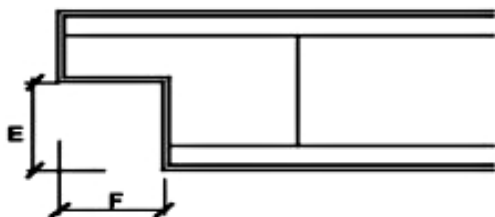

Rozměr dveří dle normy ČSN.

Standart		
	ČSN	ČSN 210
A	620	620
	720	720
	820	820
	920	920
	1020	
	1120	
B	650	650
	750	750
	850	850
	950	950
	1050	
	1150	
C	1970	2100
D	1985	2115
E	25	25
F	15	15
G	195	195
H	970	970/1035
J	1745	1745/1875
K	1050	1050
L	895	1025
M	90	90