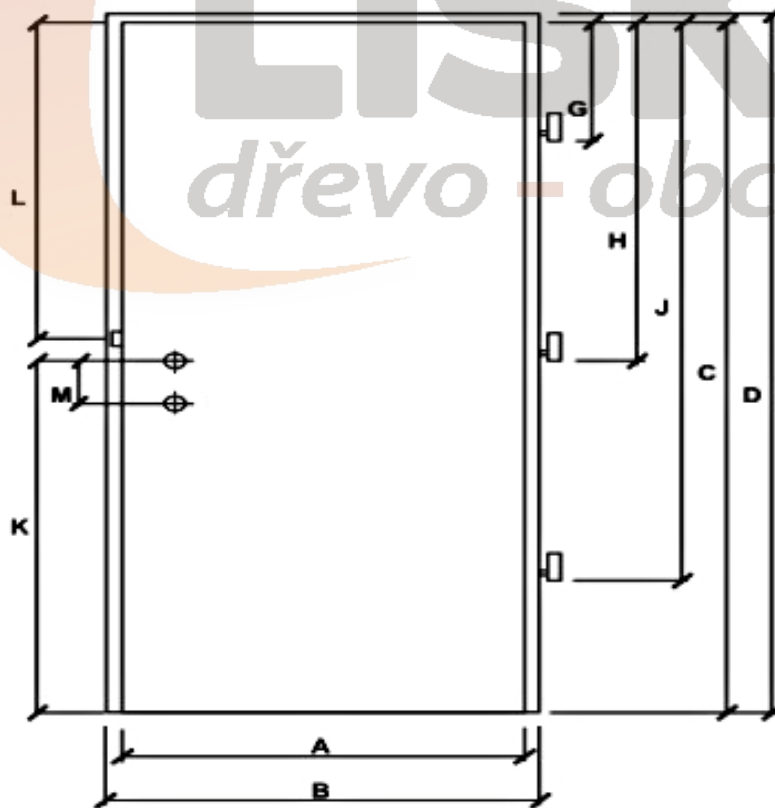

Rozměr dveří dle normy ČSN.

Standart		
	ČSN	ČSN 210
A	620	620
	720	720
	820	820
	920	920
	1020	
	1120	
B	650	650
	750	750
	850	850
	950	950
	1050	
	1150	
C	1970	2100
D	1985	2115
E	25	25
F	15	15
G	195	195
H	970	970/1035
J	1745	1745/1875
K	1050	1050
L	895	1025
M	90	90