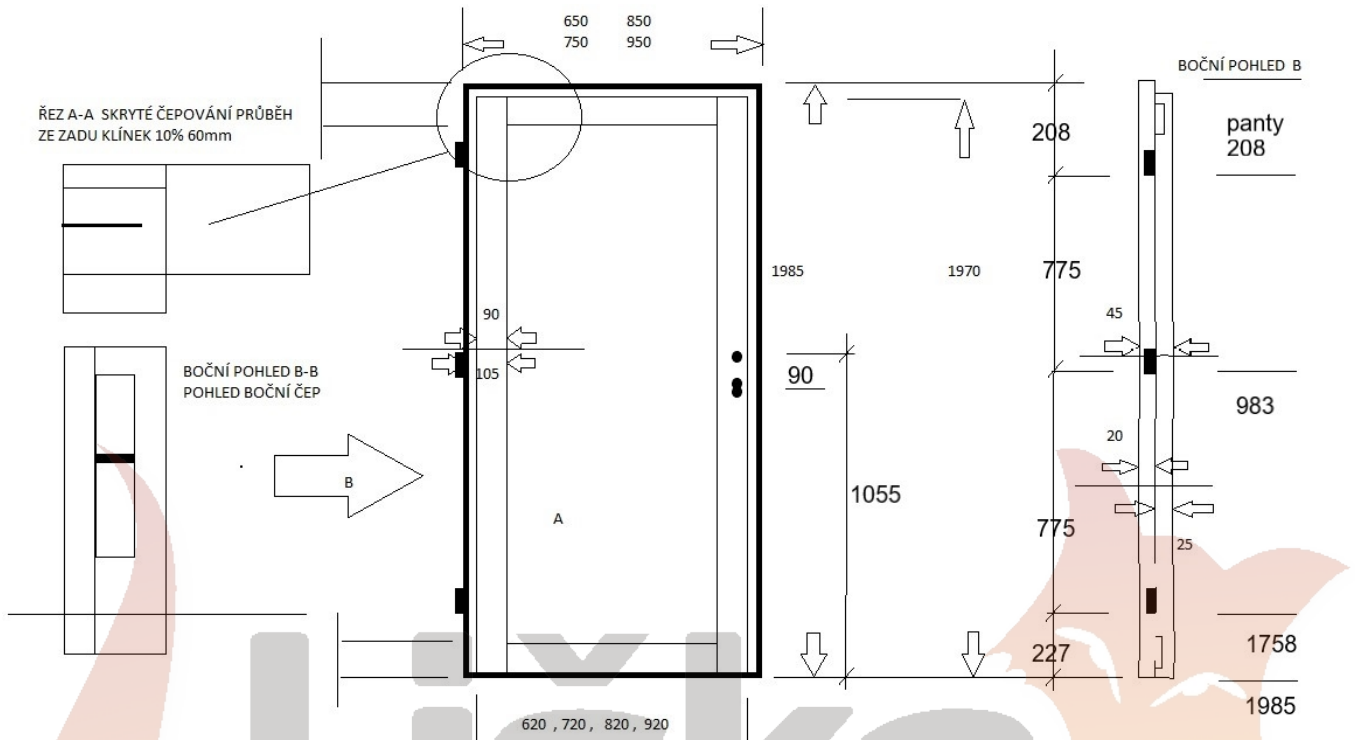

Rozměr dveří dle normy ČSN.

Standart		
	ČSN	ČSN 210
A	620	620
	720	720
	820	820
	920	920
	1020	
	1120	
B	650	650
	750	750
	850	850
	950	950
	1050	
	1150	
C	1970	2100
D	1985	2115
E	25	25
F	15	15
G	195	195
H	970	970/1035
J	1745	1745/1875
K	1050	1050
L	895	1025
M	90	90